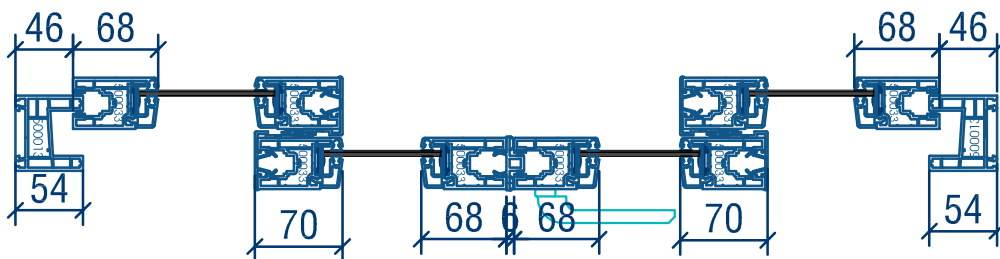

*Cửa sổ 4 cánh trượt + fix*

*BÊN TRONG*